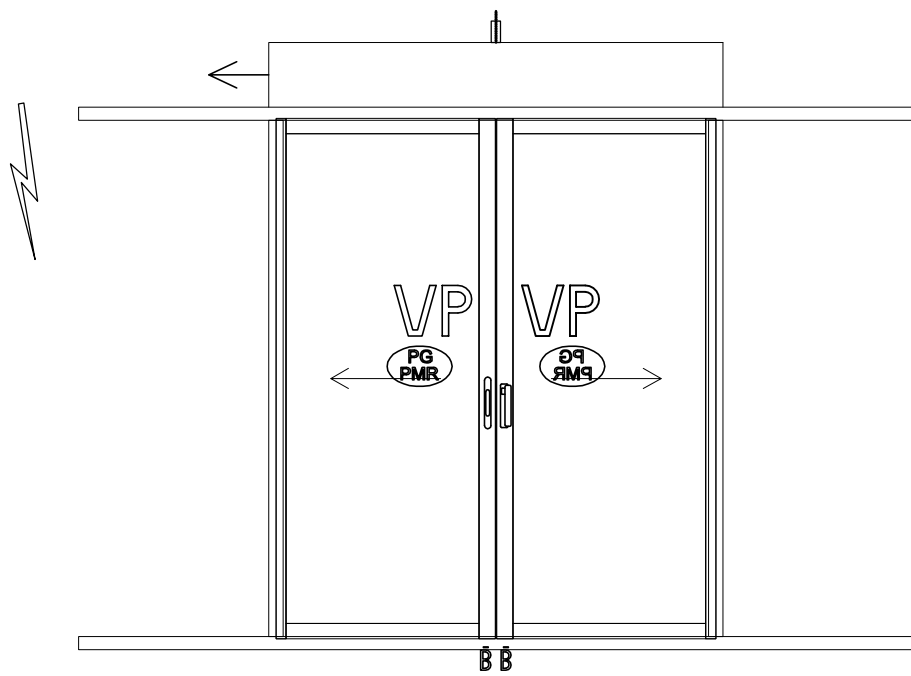

Galandage 2 Vtx Monorail - Dormant de 160 mm + VR

Largeur Tableau finis

Hauteur Tableau finis